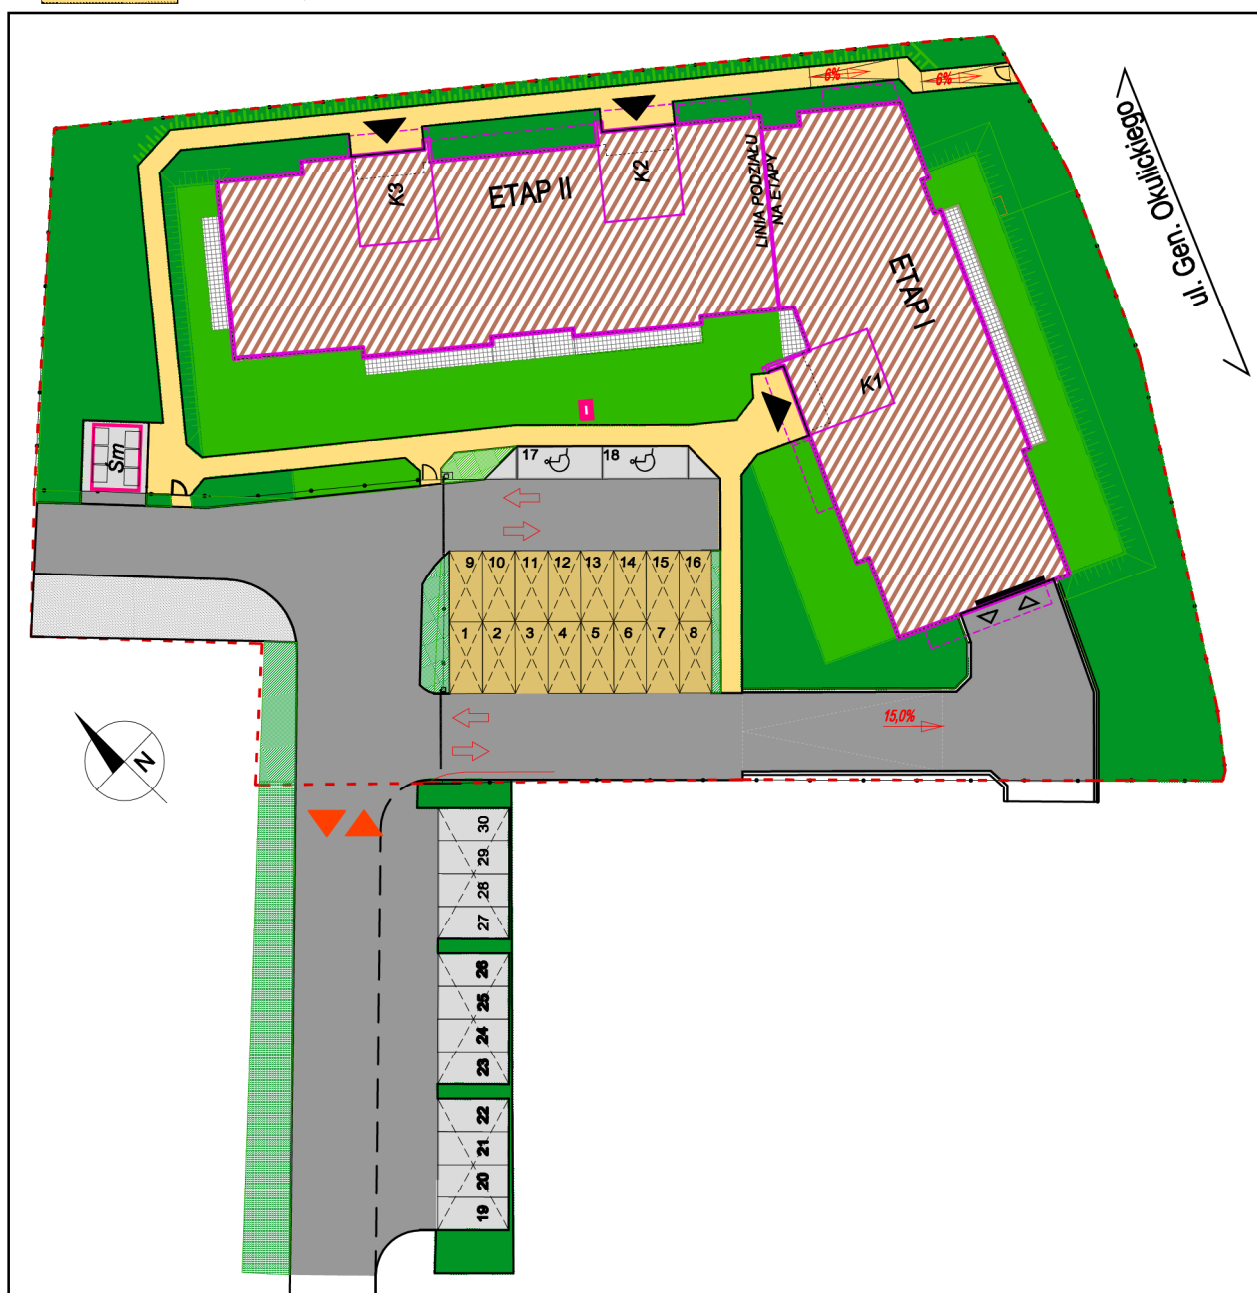

"Nowe Osiedle"-Strzelin ul. Gen.S.Grota - Roweckiego

numer budynku	nr miejsca postojowego	nr klatki	nr mieszkania
.....

LEGENDA:

- GRANICA PROJEKTOWANEGO TERENU
- ▼▲ -WJAZD NA POSESJĘ
- ZABUDOWA
- CHODNIKI
- POW. BIOLOGICZNIE CZYNNA
- DROGI
- MIEJSCA POSTOJOWE
- Śm -ŚMIETNIK
- ◀ -WEJŚCIA DO BUDYNKÓW