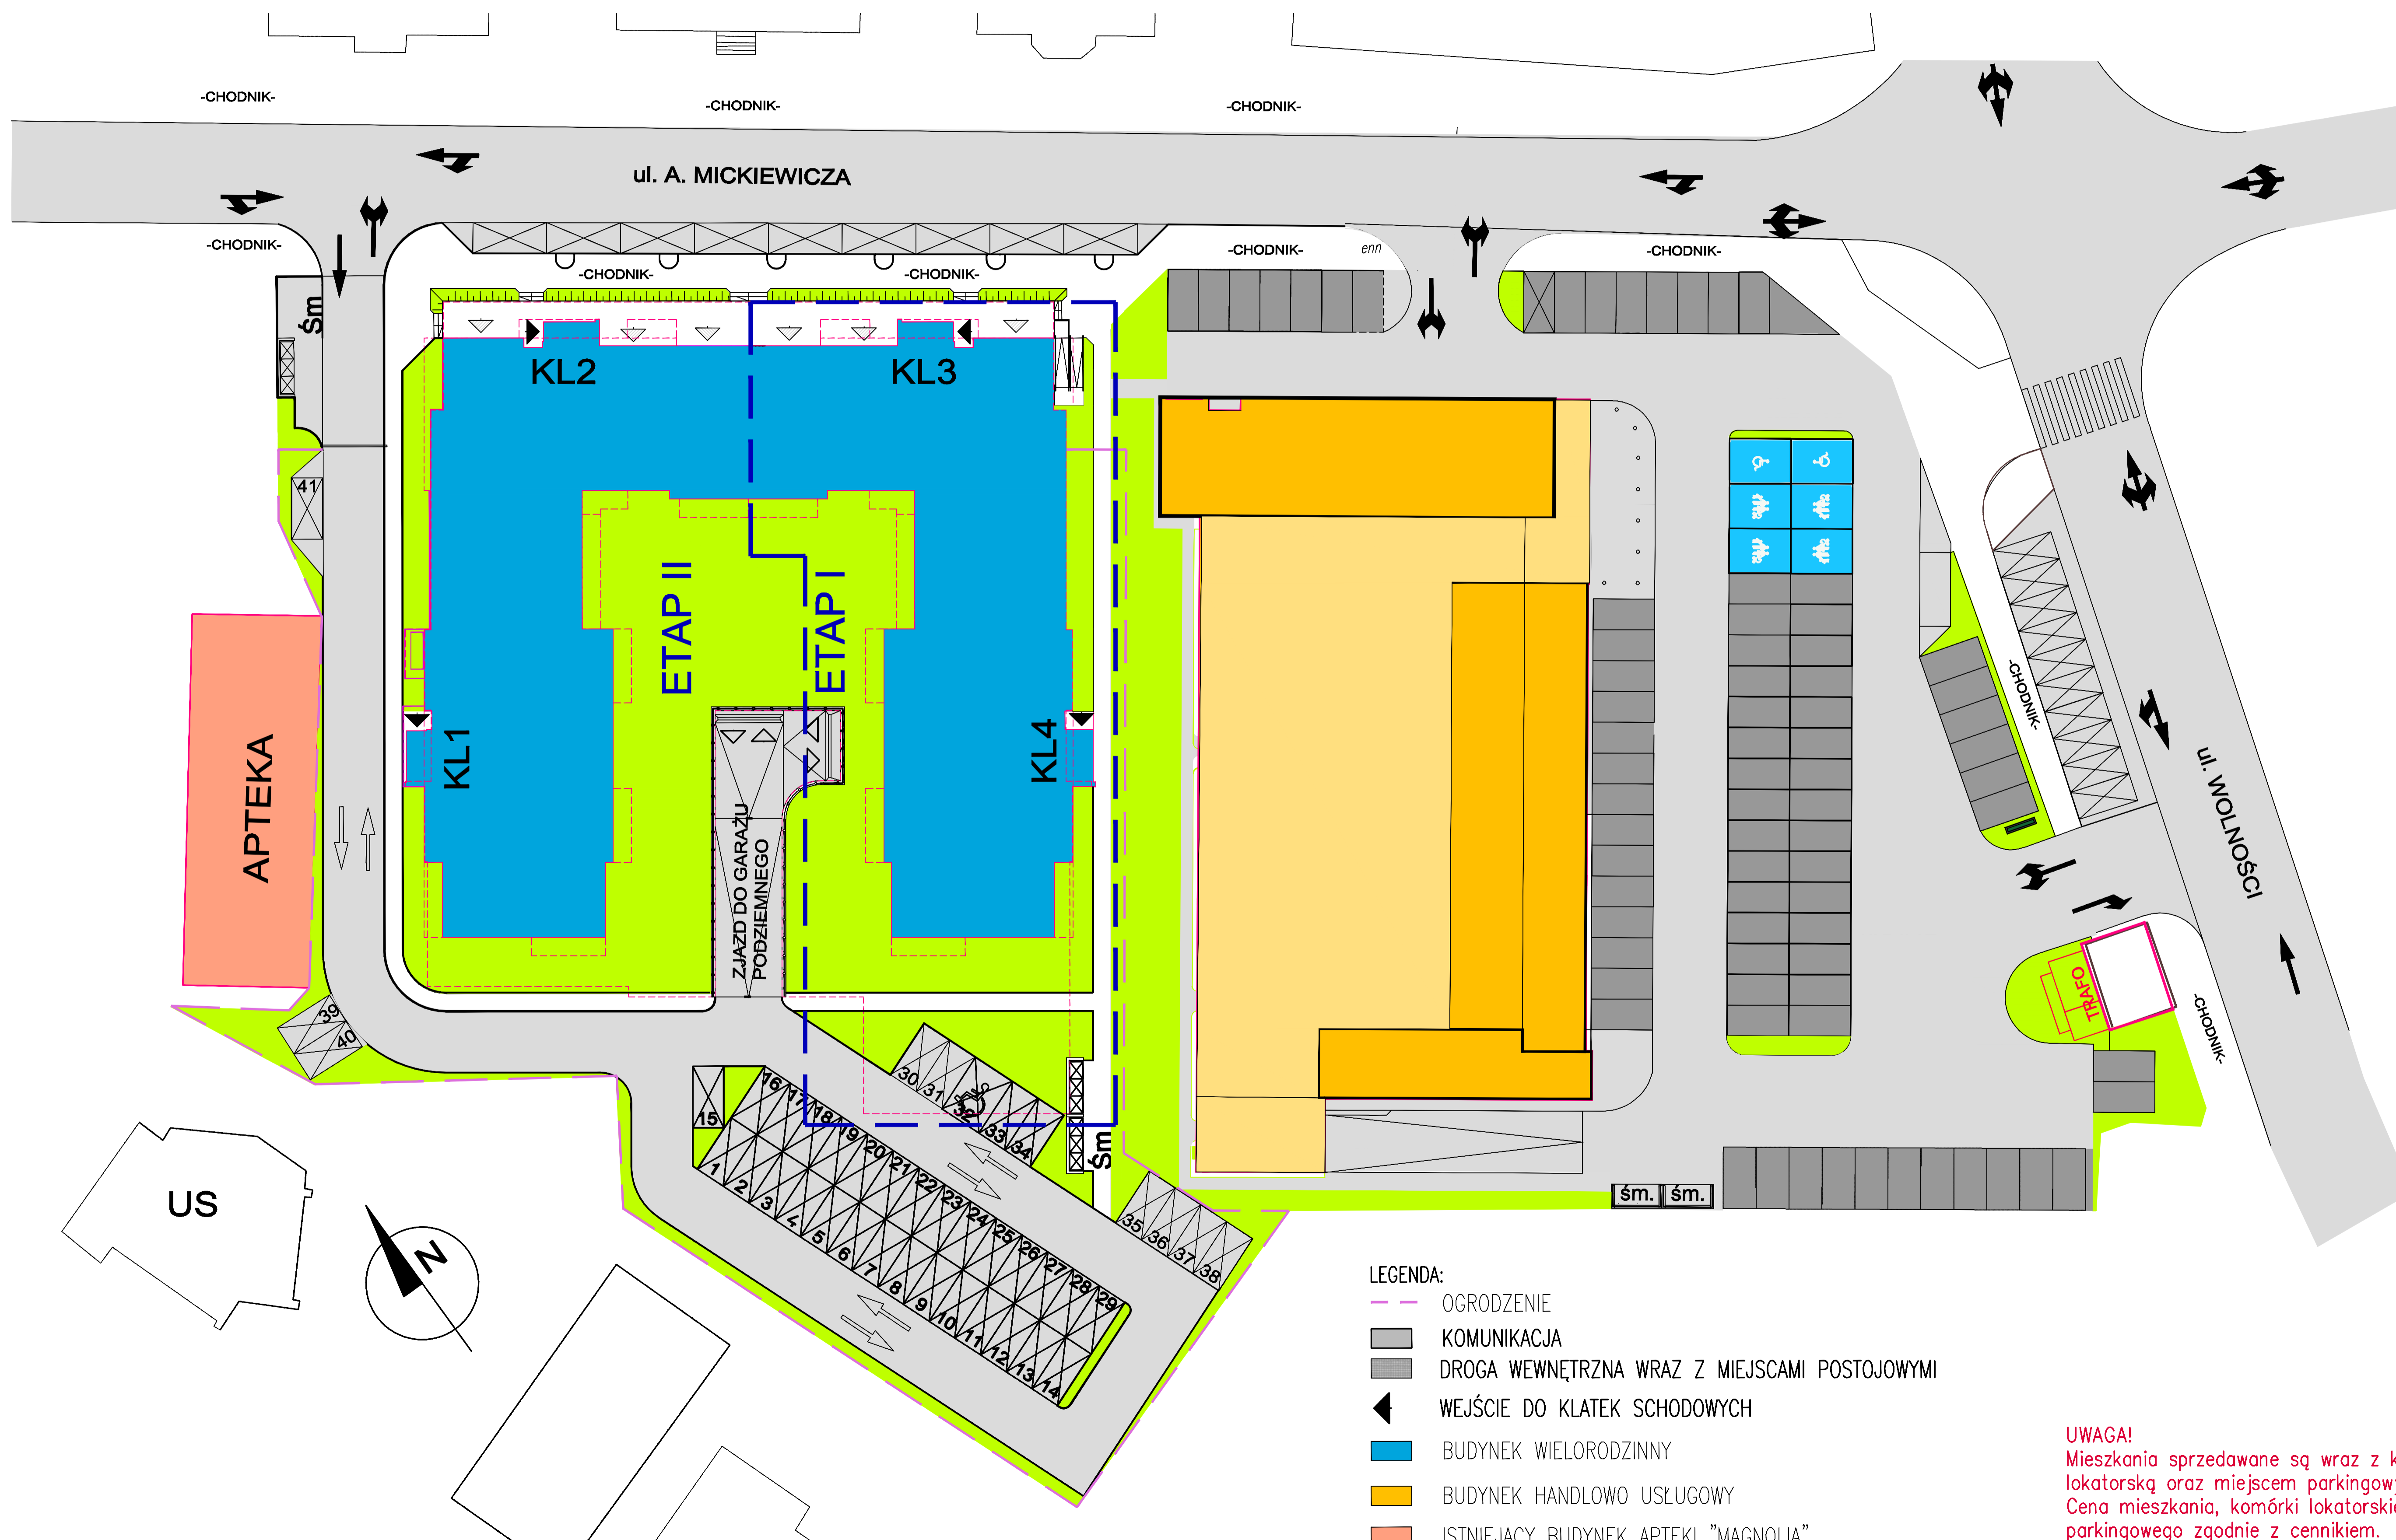

Osiedle Mickiewicza

Strzelin ul. Adama Mickiewicza

ZAGOSPODAROWANIE TERENU

Investor:

OSIŃSKI I SYN

BUDOWNICTWO HANDEL USŁUGI

"OSIŃSKI I SYN" Sp. Jawna

ul. Dzierżonowska 16 c, 57-100 Strzelin

Tel. 71 79 62 958 www.ois.com.pl

LEGENDA:

- OGRODZENIE
- KOMUNIKACJA
- DROGA WEWNĘTRZNA WRAZ Z MIEJSCAMI POSTOJOWYMI
- WEJŚCIE DO KLATEK SCHODOWYCH
- BUDYNEK WIELORODZINNY
- BUDYNEK HANDLOWO USŁUGOWY
- ISTNIEJĄCY BUDYNEK APTEKI "MAGNOLIA"